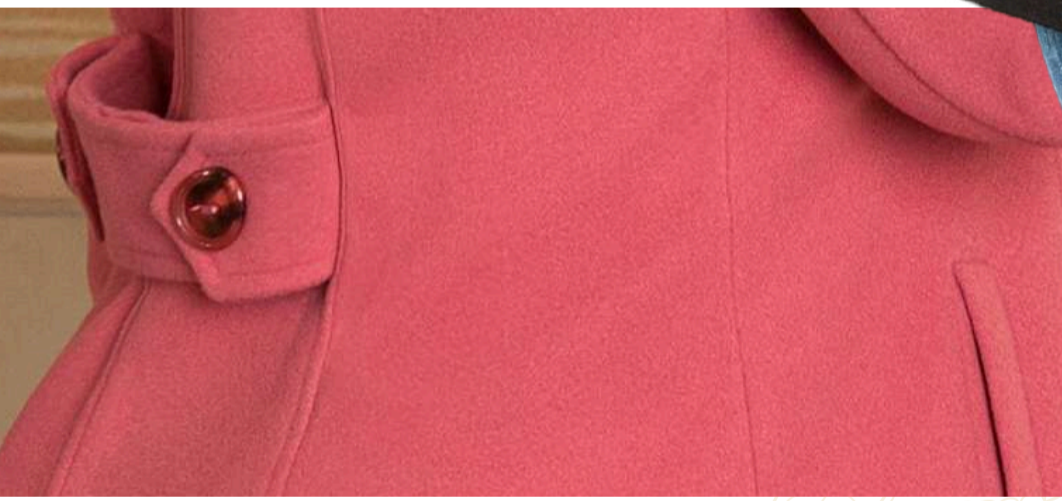

TALLAS: 12-14-16-18-20

CUELLO: SOLAPA

MANGA: LARGA

TELA: LANA

DETALLES: BOLSILLOS / 6 BOTONES

COLORES:

NEGRO **PALO ROSA** VERDE-GRIS-BEIGE

TALLAS: 12-14-16-18-20