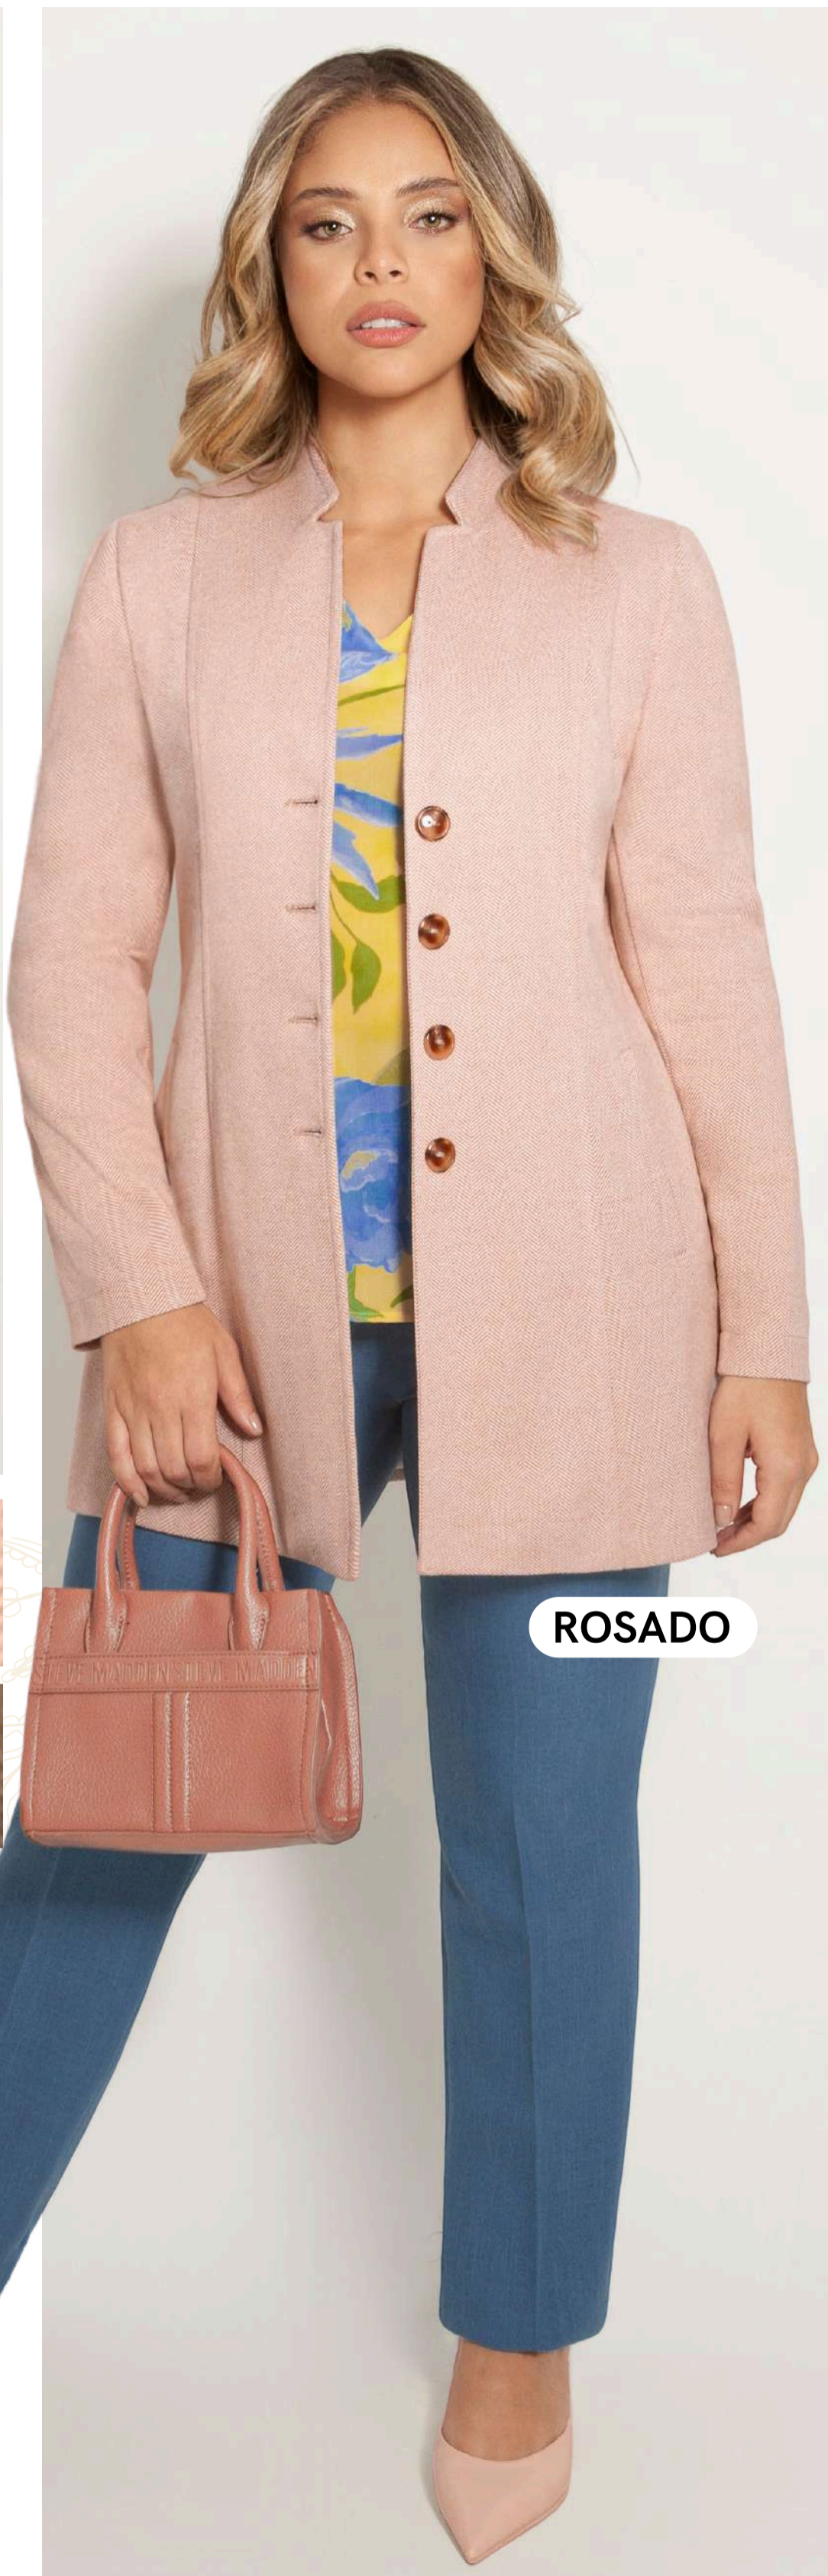

CURUBA

TABACO

COLORES:

CURUBA / TABACO / GRIS CLARO /
ROSADO-LILA CLARO-VERDE HOJA
SECA-GRIS

TALLAS: 12-14-16-18-20 - 22

CUELLO: IMPERIAL

MANGA: LARGA

TELA: LANA FIBRA RAYAS

DETALLES: BOLSILLOS / 4 BOTONES

ROSADO