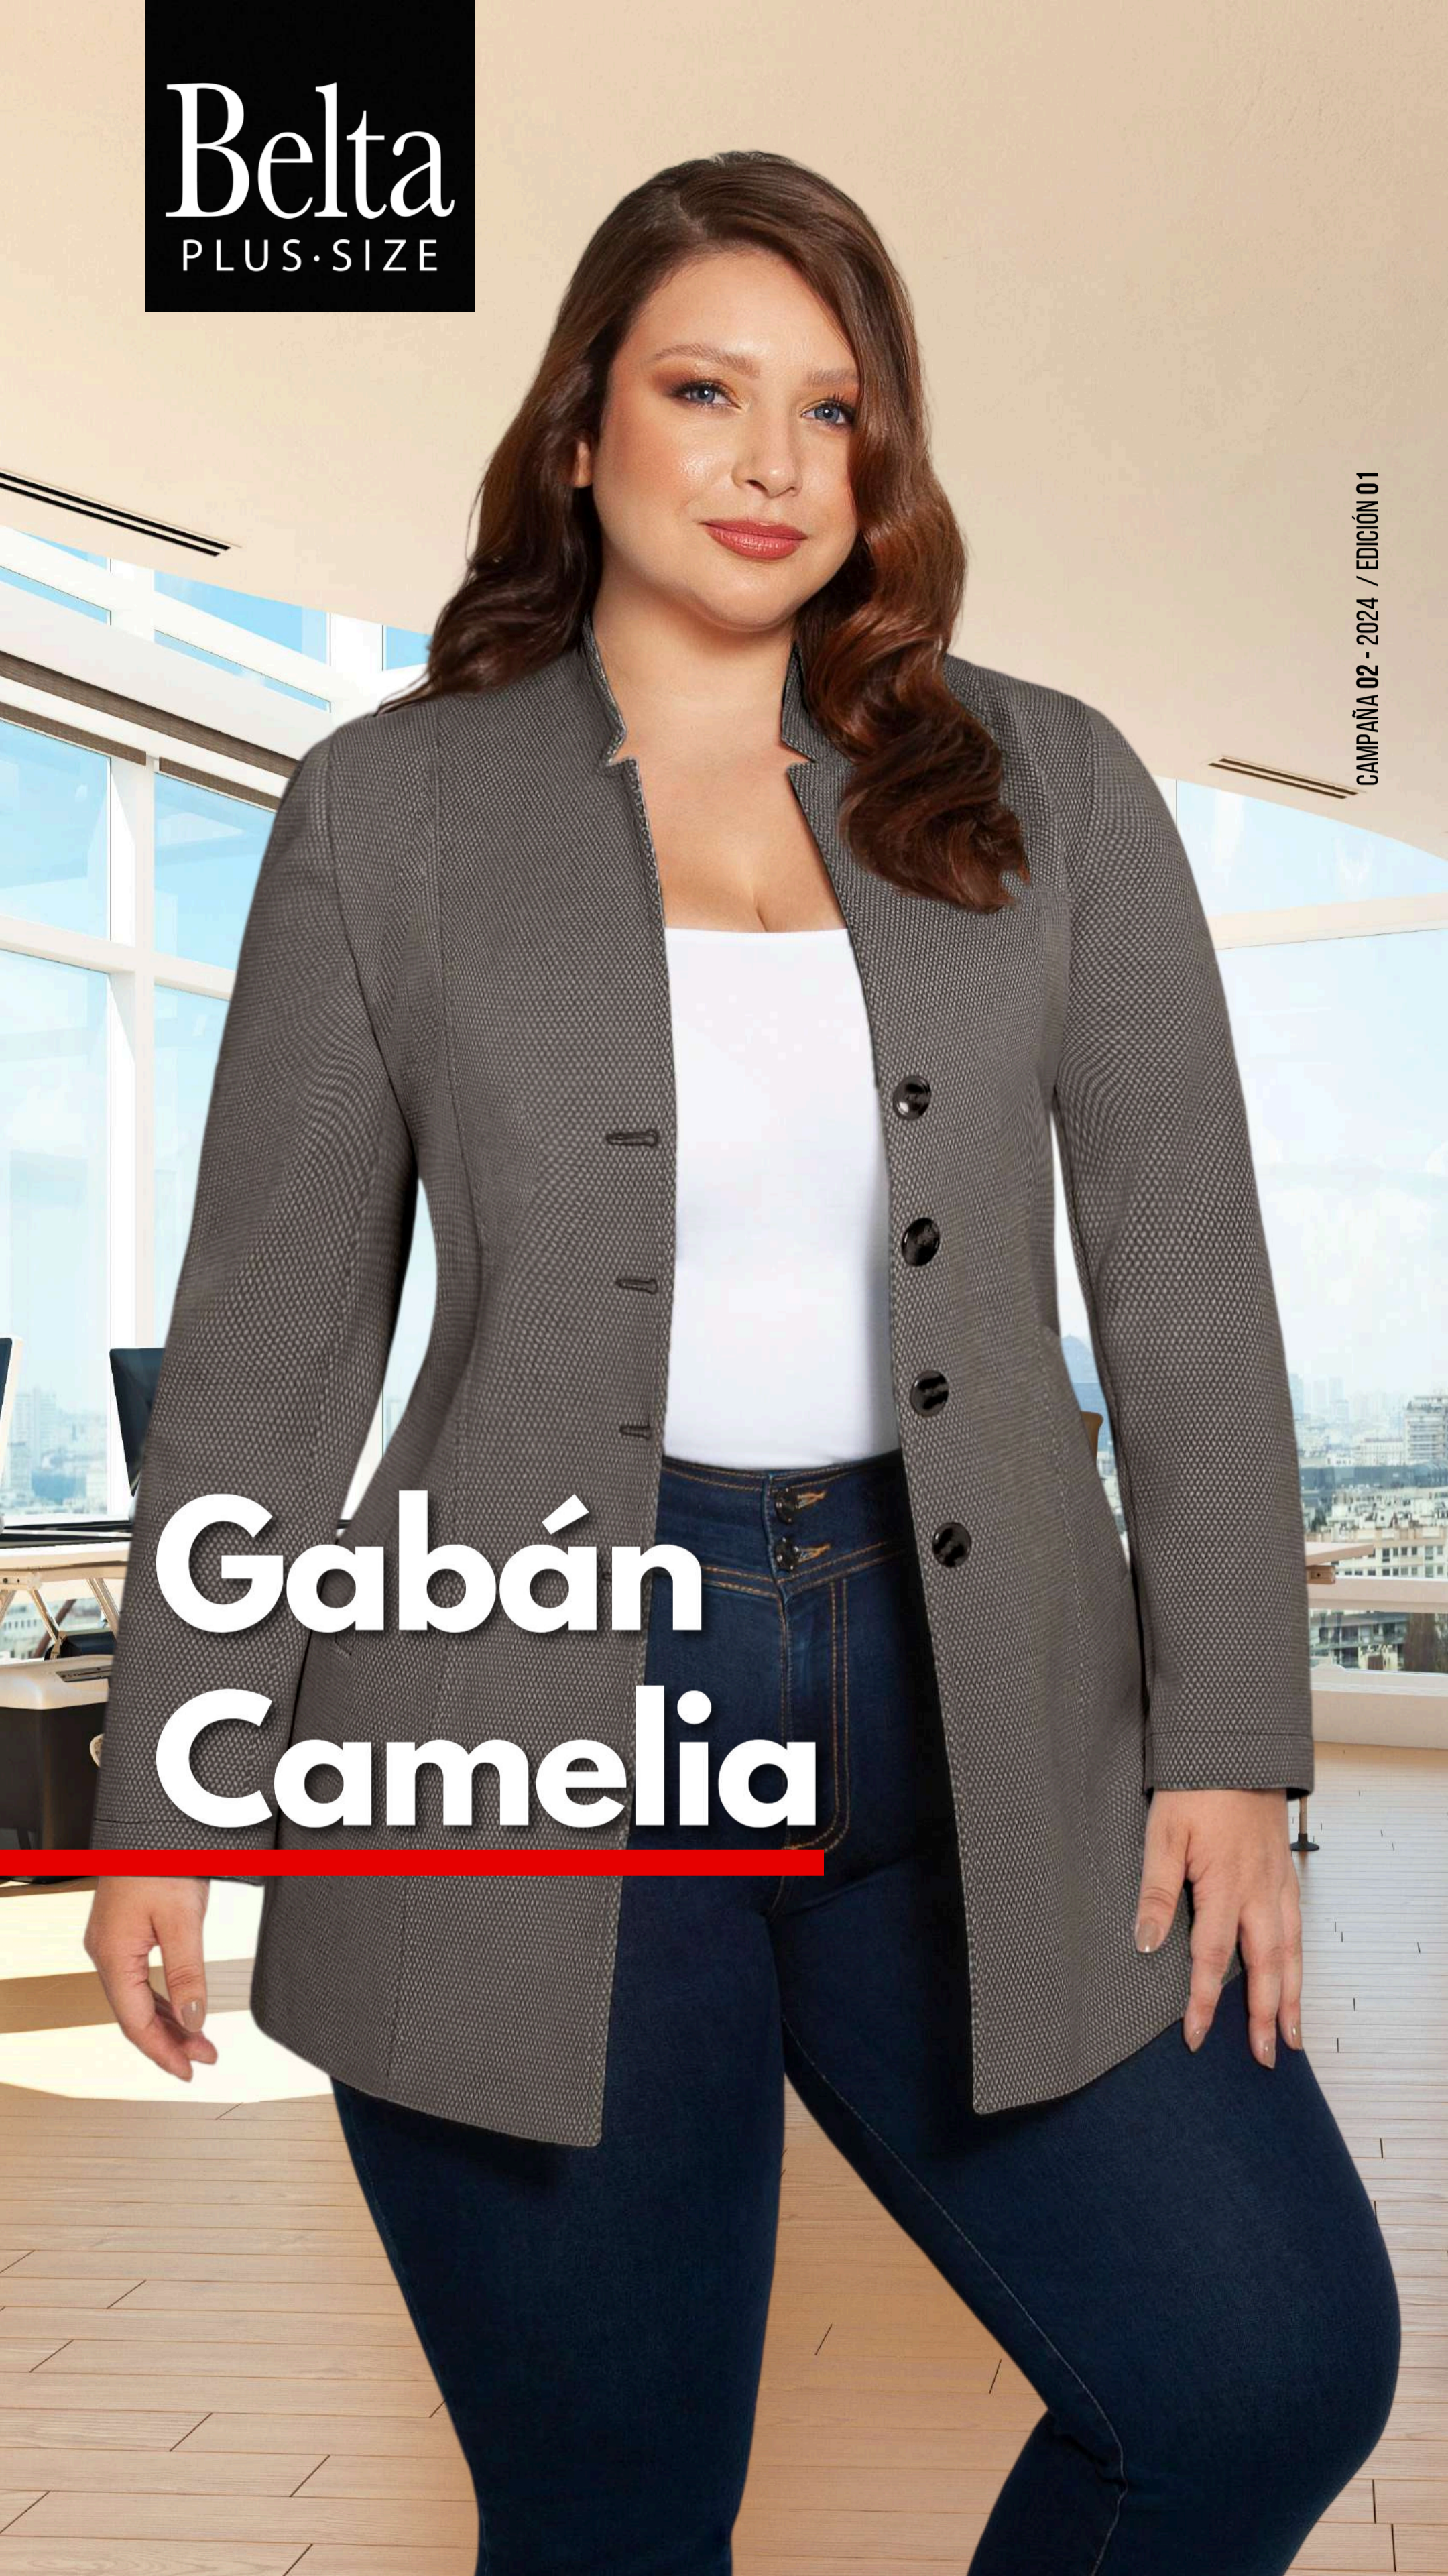

Belta
PLUS·SIZE

CAMPAÑA 02 - 2024 / EDICIÓN 01

Gabán Camelia