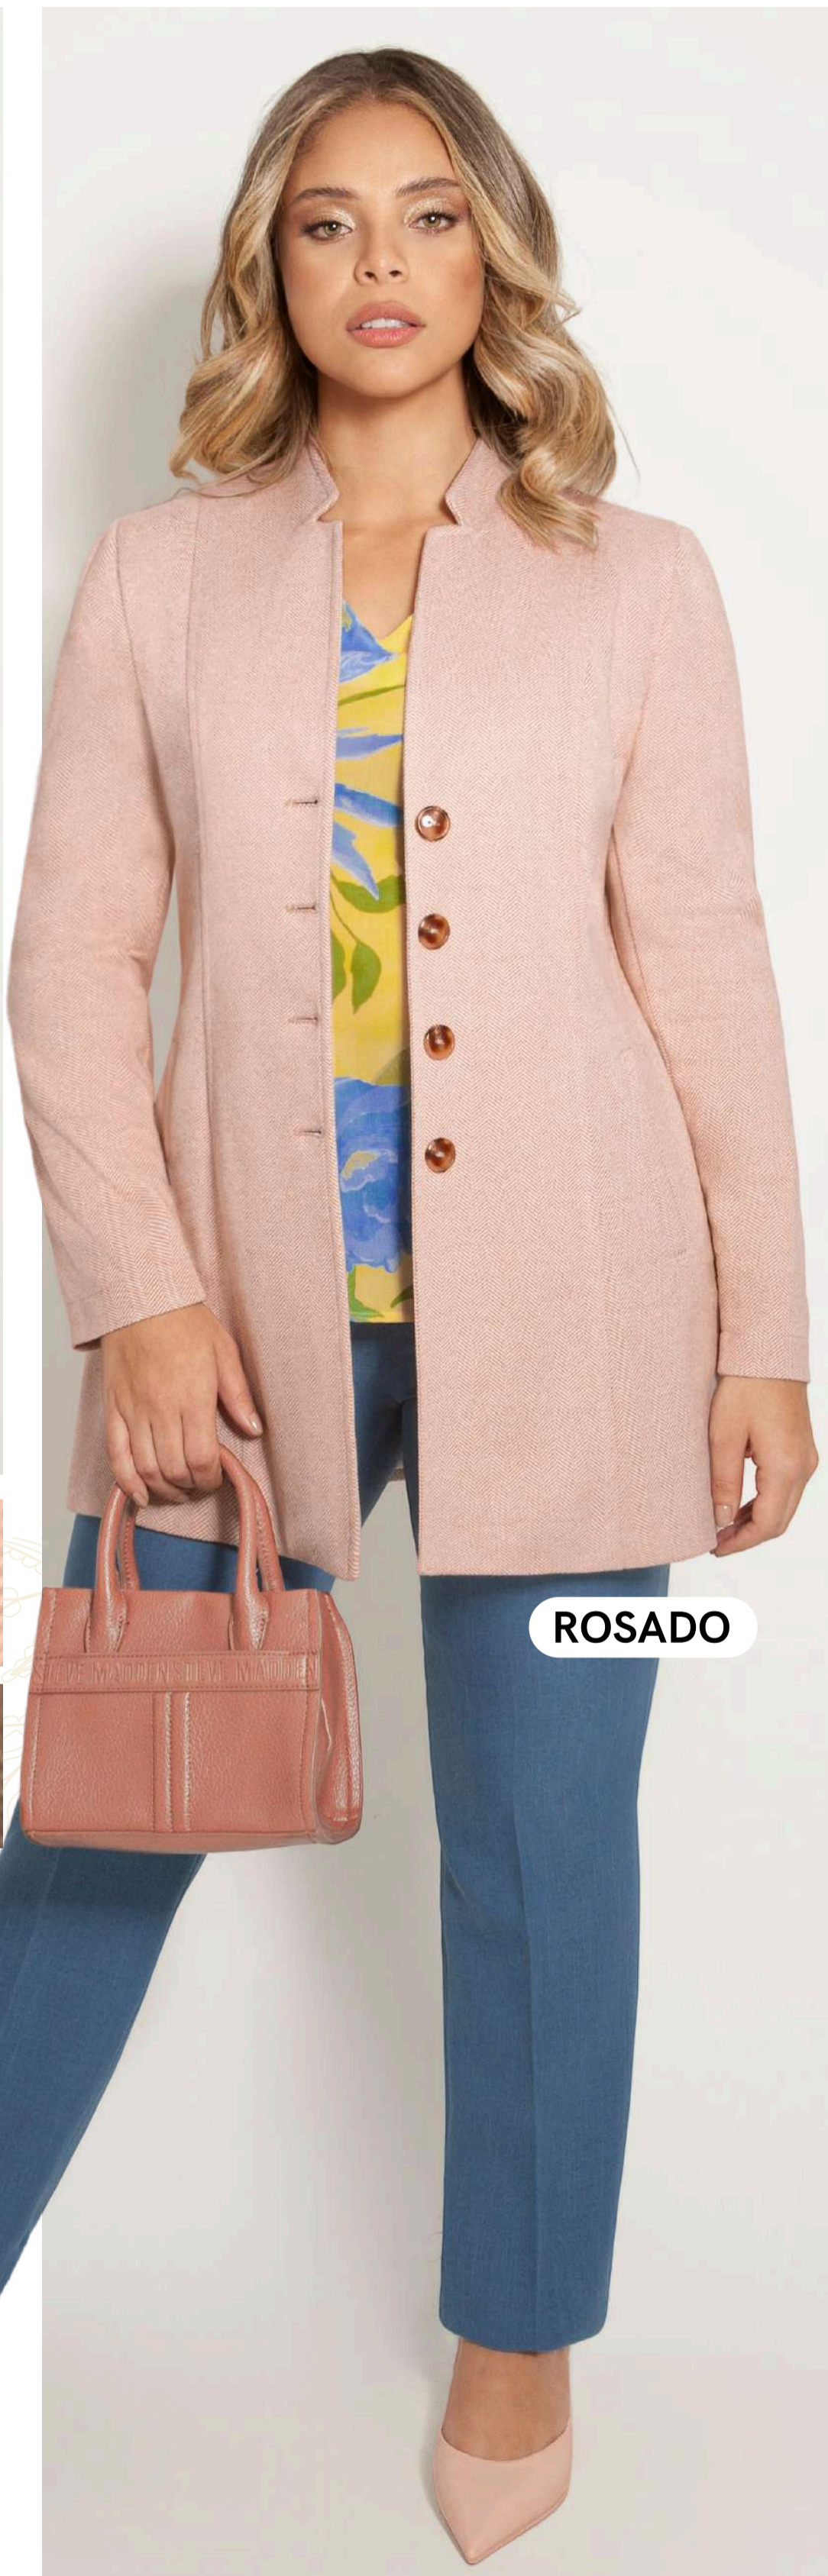

COLORES:

CURUBA / TABACO / GRIS CLARO /
ROSADO-LILA CLARO-VERDE HOJA
SECA-GRIS

TALLAS: 12-14-16-18-20 - 22

CUELLO: IMPERIAL

MANGA: LARGA

TELA: LANA FIBRA RAYAS

DETALLES: BOLSILLOS / 4 BOTONES